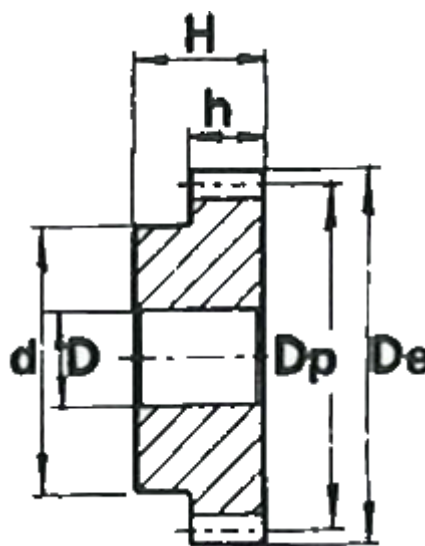

Varenummer: 616501020049
Beskrivelse: Cylindrisk tandhjul med nav
49 tdr. Modul 2

Mål

Antal tænder = 49
d = 70
D = 16
De = 102
Deling (Pitch) = 6.2832
Dp = 98
H = 35
h = 20

Modul = 2